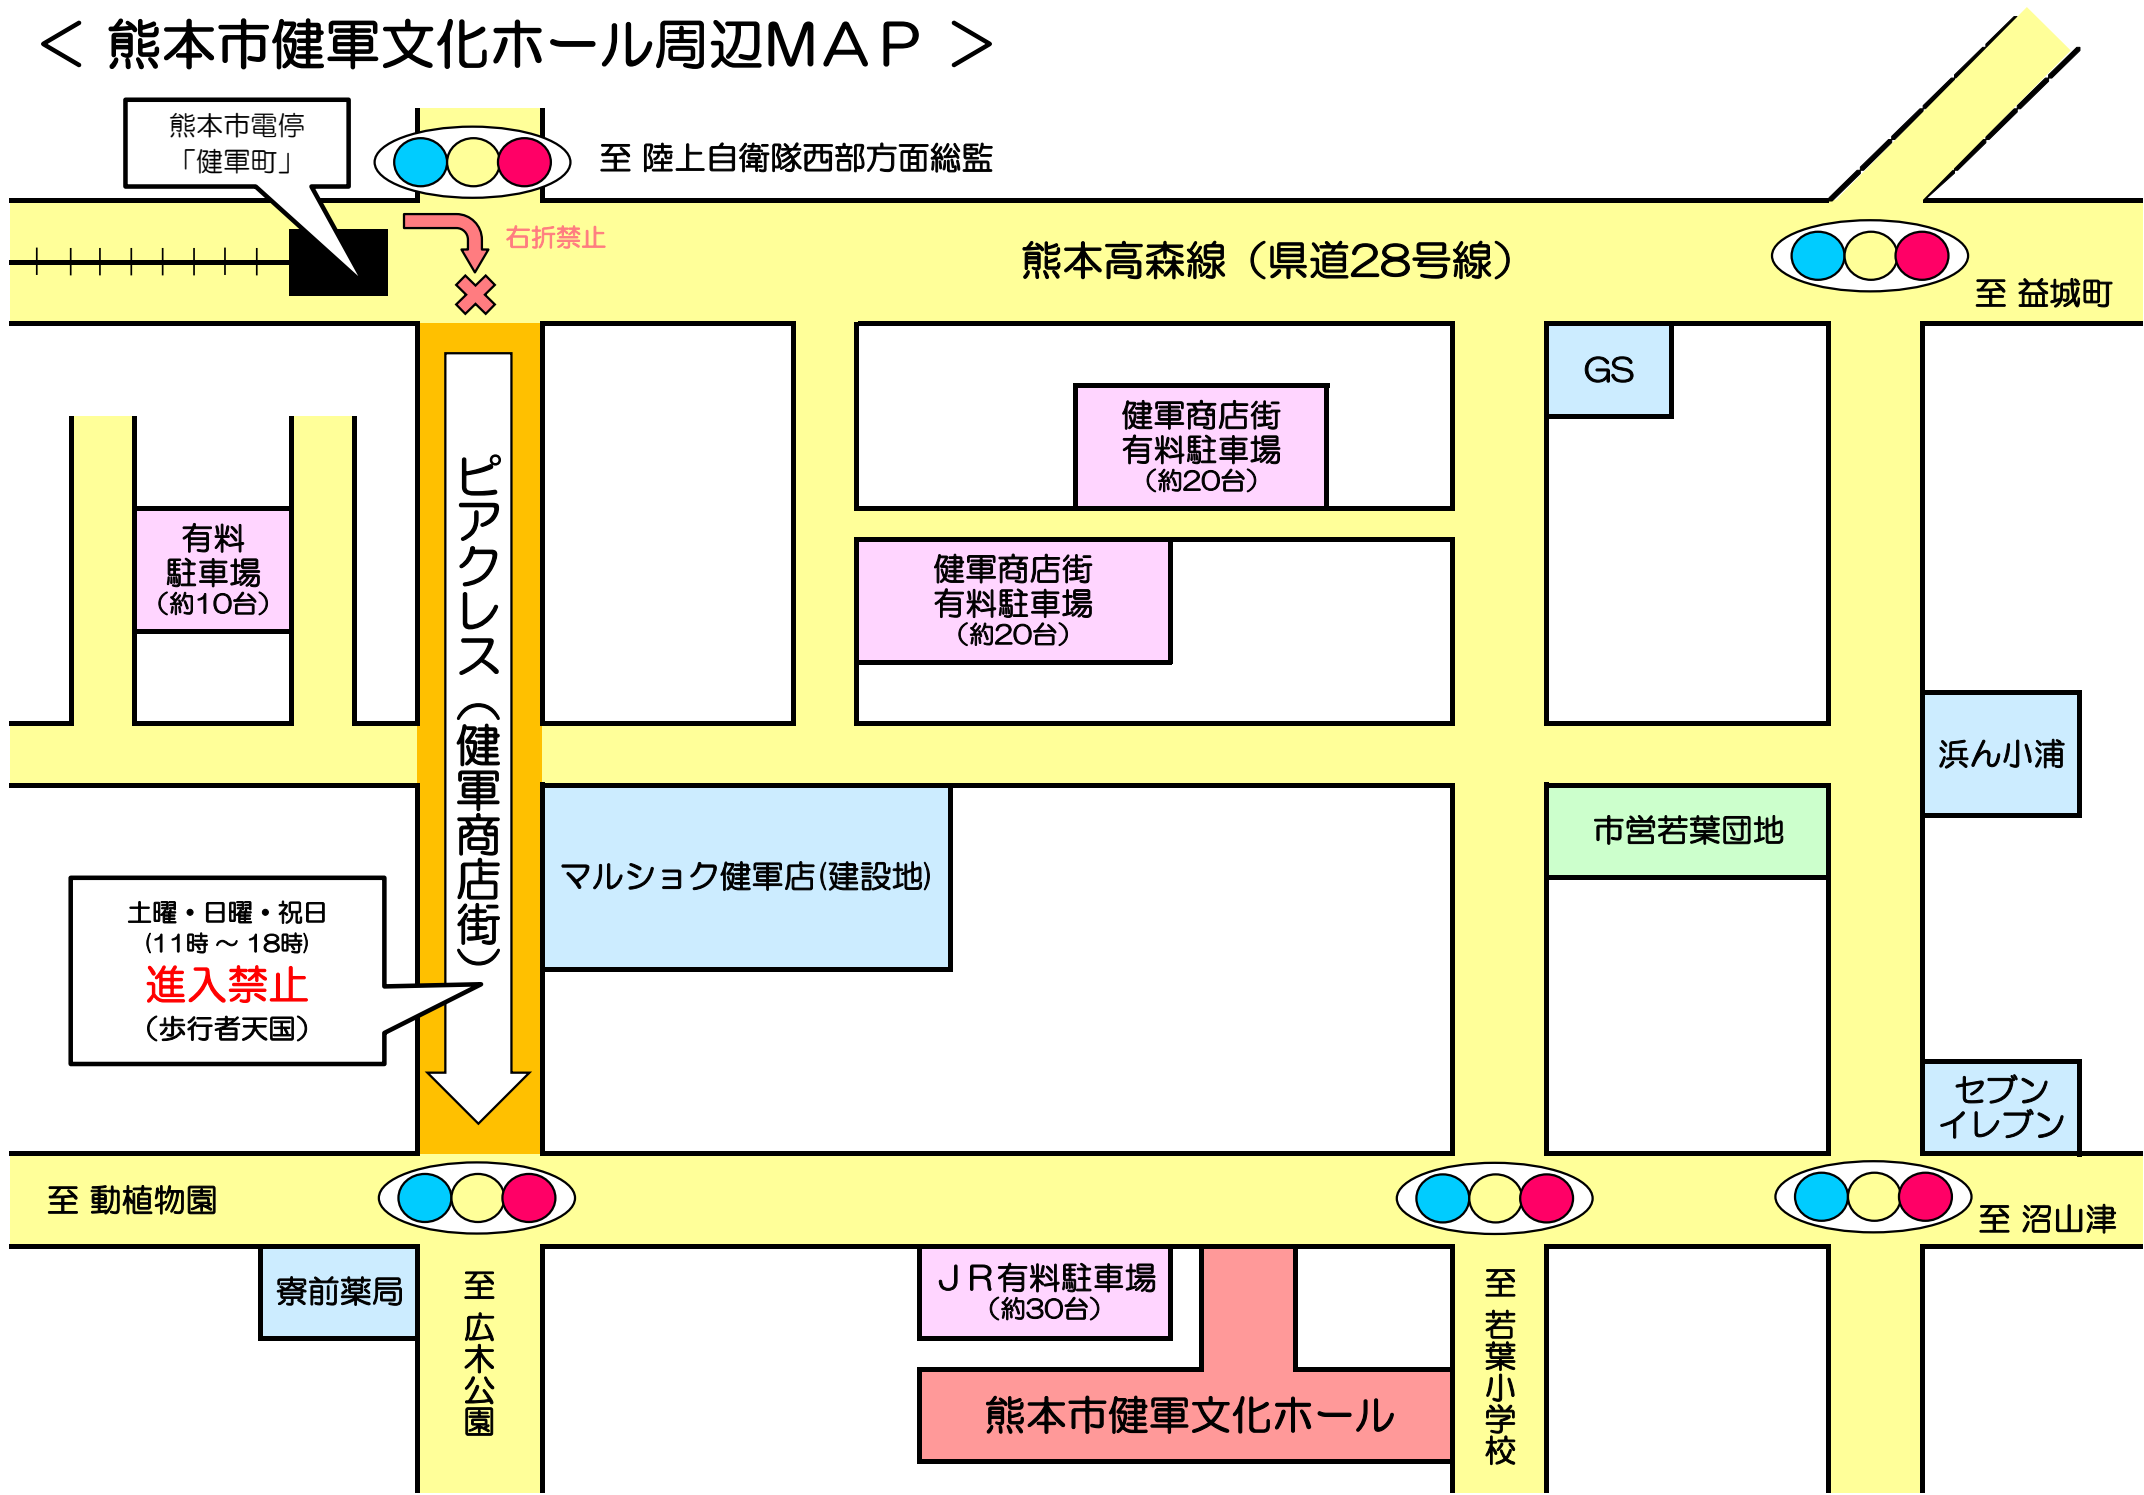

# < 熊本市健軍文化ホール周辺MAP >

熊本市電停  
「健軍町」

至 陸上自衛隊西部方面総監

右折禁止

熊本高森線 (県道28号線)

至 益城町

有料  
駐車場  
(約10台)

ピアクレス  
(健軍商店街)

健軍商店街  
有料駐車場  
(約20台)

健軍商店街  
有料駐車場  
(約20台)

GS

浜ん小浦

土曜・日曜・祝日  
(11時～18時)  
**進入禁止**  
(歩行者天国)

マルシヨク健軍店(建設地)

市営若葉団地

セブン  
イレブン

至 動植物園

寮前薬局

至 広木公園

JR有料駐車場  
(約30台)

熊本市健軍文化ホール

至 若葉小学校

至 沼山津