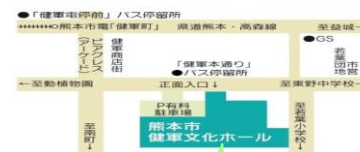

※仮申込について 使用日の属する月の13ヶ月前から1ヶ月前は仮申込期間です。重複した場合は、12ヶ月前の1日(土・日・祝日の場合は翌平日)に調整会議を行います。調整会議後は随時仮予約を受け付けます。

メルマガ会員募集!

熊本市健軍文化ホールはメールマガジン会員を募集しております! 毎月、健軍文化ホールの事業・講座を配信しております。

詳細は右記QRコードへ!

ホームページでも
コンサートや教室の
情報を更新中!

健軍文化ホール

検索

Kumamoto City Kengun Culture Hall

熊本市健軍文化ホール
催し物案内

2021
1月

〒862-0903 熊本市東区若葉3丁目5番11号
TEL : 096-368-1221 FAX : 096-368-0330
<http://kengunbunka.jp/> info@kengunbunka.jp
【開館時間】 9時00分~21時30分
【休館日】 毎月 第1月曜日・第3月曜日
※祝日の場合は開館し翌平日が休館

◀ 周辺地図 ▶

交通案内

- ・市電 ⇒ 終点「健軍町」下車、徒歩7分
- ・バス ⇒ 「健軍電停前」下車、徒歩7分
⇒ 「健軍本通り」下車、徒歩1分

(注) 当ホールには駐車場がございません。なるべく公共交通機関の利用をお願いいたします。

2021年 1月 ホール 催し物案内

開催日	催物名	主催者	開場	開演	終演	問合せ先
1 金	年始休館日					
2 土	年始休館日					
3 日	年始休館日					
4 月	休館日					
6 水	熊本市健軍文化ホール助成事業 石牟礼道子の世界より しゅりうりえんえん …朗読と音楽&ライブペインティング…	水の祈りプロジェクト 熊本市健軍文化ホール	18:30	19:00	20:30	大人1,000円 中学生以下無料 オフィス音夢 松本 096-322-1978 熊本市健軍文化ホール096-368-1221
9 土	イベント ニューイヤーコンサート	熊本市健軍文化ホール	準備			096-368-1221 熊本市健軍文化ホール ※要事前申込
10 日			13:30	14:00	16:00	
11 月	フェスティバル用動画撮影	-	-	-	-	関係者のみ
13 水	けんぶんセレクトコンサート 小西佳太	熊本市健軍文化ホール	18:30	19:00	20:00	096-368-1221 前売り500円 当日700円 ※高校生以下無料 未就学児入場可
15 金	生活発表会	社会福祉法人 やまびこ会 愛育保育園	準備			096-369-3402
16 土			9:30	10:00	12:00	
18 月	休館日					
23 土	Keep it Real !!!! ~11th Anniversary Live~	ダンススタジオ シュガーヒル	準備			096-365-1353 (酒井) ※事前に整理券が必要です。
24 日			10:30	11:00	12:30	
			14:30	15:00	16:30	
30 土	粟津雄太サクソフォンコンサート	SAXOPIAサクソ教室	13:30	14:00	16:30	070-4419-8368 (粟津)
31 日	山内勝志後援会総会	山内勝志と すみよいまちをつくる会	9:40	10:00	11:30	関係者のみ