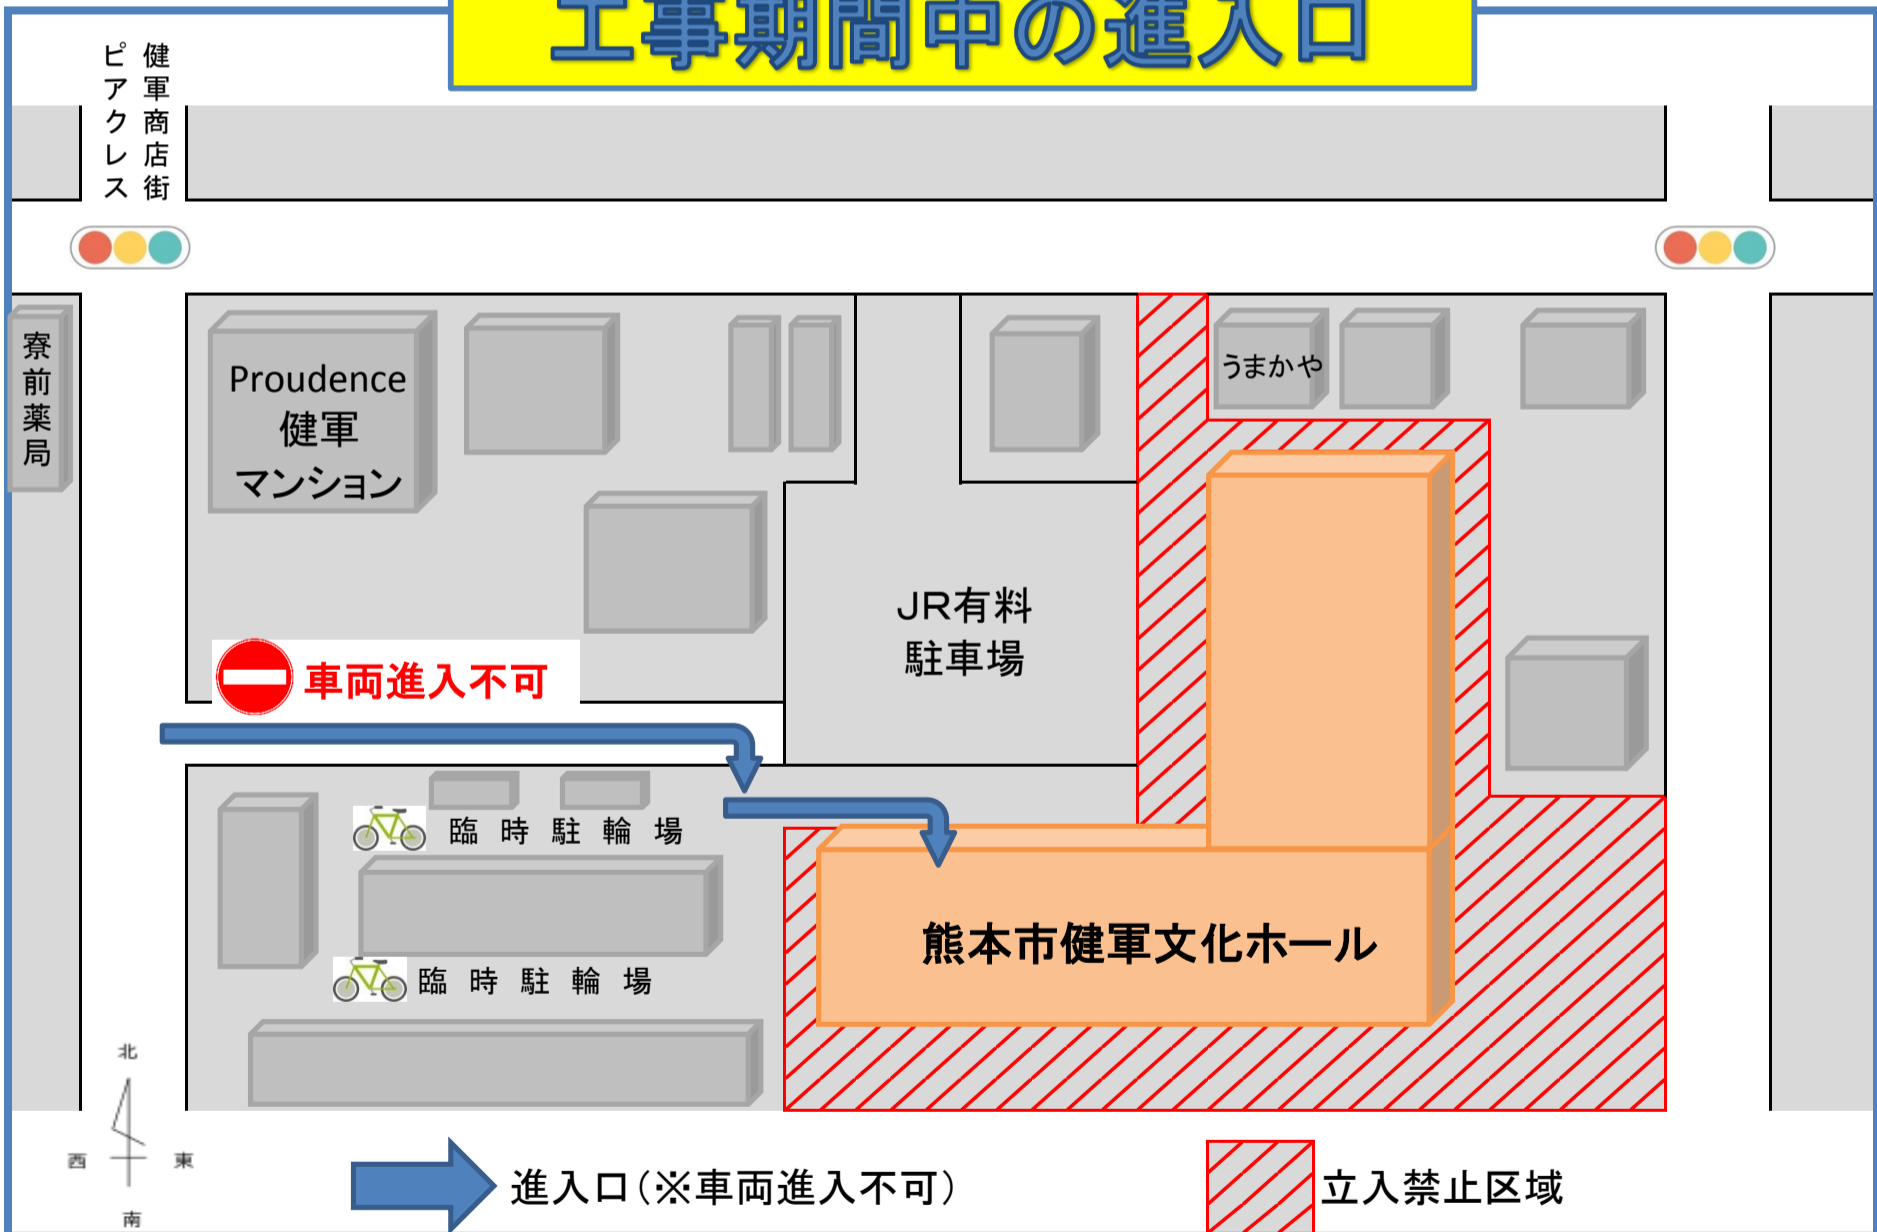

工事期間中の進入口

工事期間中は安全確保のため、立入禁止区域を設けています。

【ご注意】 立入禁止区域解除までの間は、西側からの入退館をお願いいたします。

当ホールには駐車場がありません。公共交通機関をご利用ください。