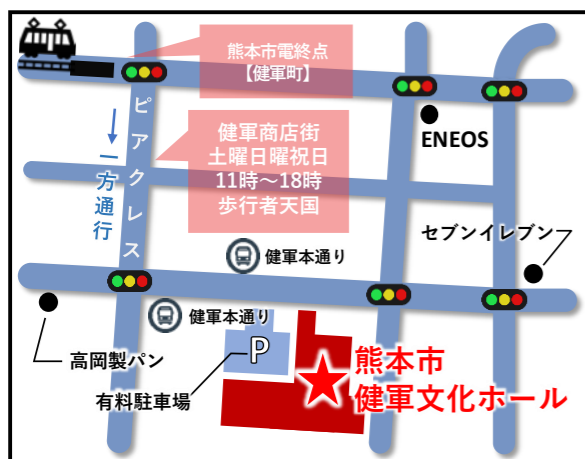

♪ 施設案内 ♪

施設名(定員)	使用料(室料)	設備等
ホール(293名) 	【平日】 9:00~12:00 4,000円 13:00~17:00 6,000円 18:00~21:30 8,000円 【土日祝】 9:00~12:00 4,800円 13:00~17:00 7,200円 18:00~21:30 9,600円	コンサートピアノ2台 ・SW D-274 ・ヤマハ CFⅢ 反響板等の舞台設備の他、和室・洋室各1室の楽屋とトイレがあります。 コンサートのほかダンス、演劇など、多彩な催しにご利用いただけます。
パーティールーム(30名) 	9:00~12:00 2,300円 13:00~17:00 3,100円 18:00~21:30 3,700円	調理器具が備えてあり、調理実習やパーティが楽しめます。パーティションで区切ることが可能で研修会や講習会などにも利用できる多目的なお部屋です。
会議室 A(60名) 	会議室A 9:00~12:00 3,000円 13:00~17:00 4,000円 18:00~21:30 4,800円 ※会議室B(16名)C(15名) 9:00~12:00 1,200円 13:00~17:00 1,600円 18:00~21:30 1,900円	会議室Aは、スクール形式で最大60名の研修等が可能です。また、フローリングの床で、壁一面に大鏡を備えており、日本舞踊等踊りの振りの確認にもご利用いただけます。 会議室Bは、スクール形式で長机を配置、会議室Cは、口の字型に配置しています。
音楽練習室 A(6名) 	音楽練習室 A 9:00~12:00 1,000円 13:00~17:00 1,300円 18:00~21:30 1,600円 ※音楽練習室 B(6名) 9:00~12:00 900円 13:00~17:00 1,200円 18:00~21:30 1,400円	音楽練習室Aは、簡易的に防音された練習室です。 ※楽器の種類により、制限があります。詳しくはお問い合わせください。 音楽練習室Bは、少人数での会議にもご利用いただけます。

※営業活動を行う団体や営業を営む個人の利用および営業行為や宣伝効果のある催事、入場料等の徴収などがある場合は、施設使用料(付属設備を除く)が倍額になります。付属設備は別途有料です。また、定員は新型コロナウイルス感染症の感染状況により変動することもあります。詳細はお問い合わせください。

ACCESS

- 市電：終点「健軍町」から徒歩7分
- バス：「健軍電停前」から徒歩7分
 ※当ホールには駐車場がございません。公共の交通機関をご利用いただくか、お車の方は近隣の有料駐車場をご利用ください。
- 開館時間：9時00分~21時30分
- 休館日：毎月第1月曜日・第3月曜日
 ※祝日の場合は開館し翌平日が休館
- 発行：熊本市健軍文化ホール
 〒862-0903 熊本市東区若葉3丁目5番11号
 TEL：096-368-1221
 FAX：096-368-0330
 HP：http://kengunbunka.jp/
 mail：info@kengunbunka.jp

文化のチカラで地域を元気に！

熊本市健軍文化ホール

イベント案内

8月の休館日は2日(月)と16日(月)

2021

8月

SELECT STAGE
 けんぶんセレクトステージ
2021.08.18

8/18(水)の
 けんぶんセレクトステージは
 シンガーソングライター
坂田飛鳥さんです。