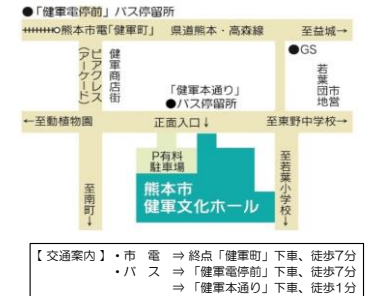

熊本市健軍文化ホール

Kumamoto City Kengun Culture

平成28年 2月 催し物案内

健軍文化ホール 正面入口

ホール内

工事延期のお知らせ

平成28年度も

通常どおり開館します！

詳しくは最終面をご覧ください！

◀ 熊本市健軍文化ホール周辺地図 ▶

〒862-0903 熊本市東区若葉3丁目5番11号

【TEL】 : 096-368-1221

【FAX】 : 096-368-0330

【MAIL】 : info@kengunbunka.jp

【HP】 : <http://kengunbunka.jp/>

【開館時間】 : 9時00分～21時30分

【休館日】 : 毎月 第1月曜日・第3月曜日

※祝日の場合は開館し、翌平日が休館

及び 12月29日～翌1月3日は

【交通案内】 ・市電 → 終点「健軍町」下車、徒歩7分
・バス → 「健軍電停前」下車、徒歩7分
→ 「健軍本通り」下車、徒歩1分

(注) 当ホールには駐車場がございません。公共交通機関をご利用ください。

平成28年2月 ホール 催し物案内

開催日	催物名	主催者	開場	開演	終演	料金・問合せ等
1月	休館日					
2月	休館日					
3月	KMAレコーディング	熊本ミュージックアーティスト	-	-	-	関係者のみ
4月						
5月	山口香奈 パーカッションリサイタル	山口香奈	18:30	19:00	20:30	090-6786-1010 (山口)
6月	休館日					
7日	アートの森コンサート	熊本市健軍文化ホール				一般1,000円 高校生以下無料(要申込) 096-368-1221
8月	休館日					
9月	休館日					
10月	休館日					
11月	ハーモニーコンサート	藤本あけみ	9:45	10:00	11:30	090-9575-3953 (藤本)
12月	劇団「石」 平成27年度公演 「広がってすてきな宇宙じゃないか」	劇団「石」	準備・リハーサル			小学生以上 前売1,500円 (当日2,000円) <全席自由> 090-4771-1044 (ホリタ) (*印)高校生以下限定 500円(当日券のみ)
13日			*13:30	*14:00	-	
14日			19:00	19:30	-	
15月	休館日					
16月	休館日					
17月	休館日					
18月	休館日					
19月	休館日					
20日	こどもの森 生活発表会	のびのび保育 こどもの森	9:45	10:00	12:30	096-367-3831 (こどもの森)
21日	歌おうみんなのステージ	ピクチャー東歌謡教室	準備			090-1878-3066 (東)
			8:45	9:15	19:00	
22月	休館日					
23月	休館日					
24月	平成27年度 全国コントラクター等情報連絡会議	(一社)日本草地畜産種子協会	12:30	13:30	18:00	03-3251-6501 (日本草地畜産種子協会)
25月	休館日					
26月	休館日					
27日	休館日					
28日	休館日					
29月	休館日					