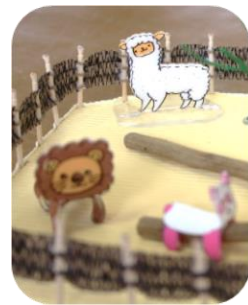

問い合わせ先

くまもとしけんぐんぶんか
熊本市健軍文化ホール
くまもとしひがしくわかば ちやうめ ばん ごと
熊本市東区若葉3丁目5番11号
096-368-1221